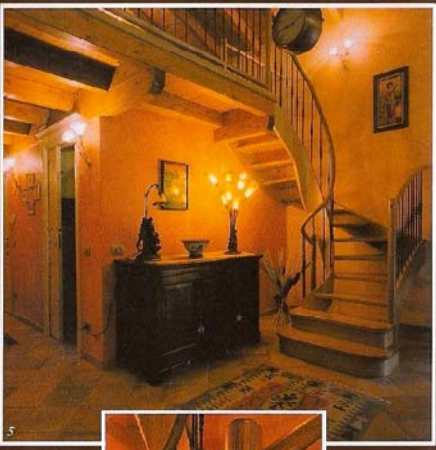

si costruiscono scale  
 su disegno  
 con qualunque tipo  
 di legno e metallo

SCALE  
 PER  
 INTERNI

SCALE DI PRESTIGIO  
 PER AMBIENTI DI PRESTIGIO

Sfardini Ivano - via f. baracca, 2 - s. paolo d'argon (bergamo) - italy  
 fax 035 958396 - Tel 035 958222 - cell.368 3564908 E-mail: info@effessecale.it